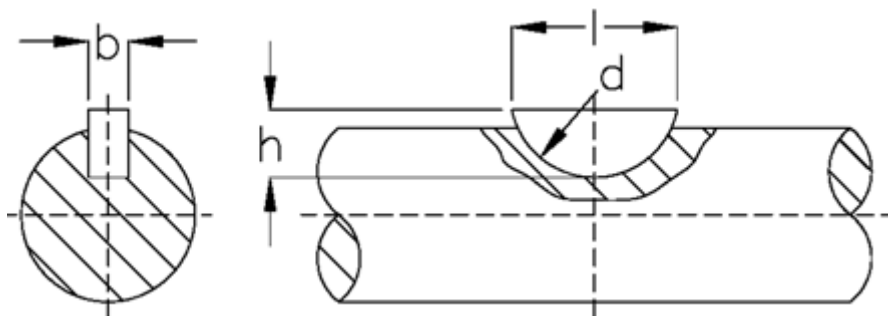

Varenummer: 09011130

Beskrivelse: KLEE Skivefeder 10x16 DIN 6888

Mål

$b = 10.0$

$d = 45$

$h = 16.0$

$l = 43.08$